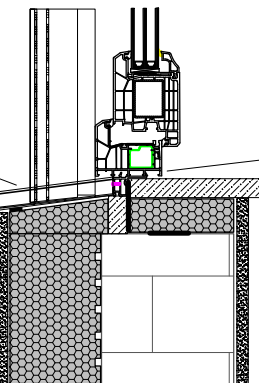

MAGU Vario MGS 30 im WDVS System

Gesamt - Wandstärke 30 cm
 17,5 cm Mauerwerk mit 12 cm WDVS System
 MAGU Vario 30 cm, Rollraum 20 cm

MAGU Deckenrandsbschalung oder
 MAGU Klimafassade mit Diffusionskanälen

Gedämmte Seitenteile mit
 Mehrschichtholzeinsatz mit 2 Stück M8 Schrauben
 für das einfache Befestigen der Rolladentechnik

Stabile Alu-Putzschiene mit 13 mm Putzsteg

Abrollprofil als Revisionsöffnung -
 passend sind alle gängigen Schienensysteme

Güteüberwachtes und nach CE EN 13163
 produziertes MAGU Neopor mit WLG 031

MAGU Vario wird mit dem
 Mauerwerk versetzt und dann
 mit dem WDVS System verkleidet

Stabiles, witterungsfestes Kunststoffprofil
 zum Befestigen des Fensters nach oben

Schnitt Wand

Maxiführungsschiene ggfls. doppelte Führungs-
 schiene für Insektenschutzgitter oder Absturz-
 sicherung - es passen alle gängigen Führungsschienensysteme

Anputzleiste als dauerhaft dichte Ebene