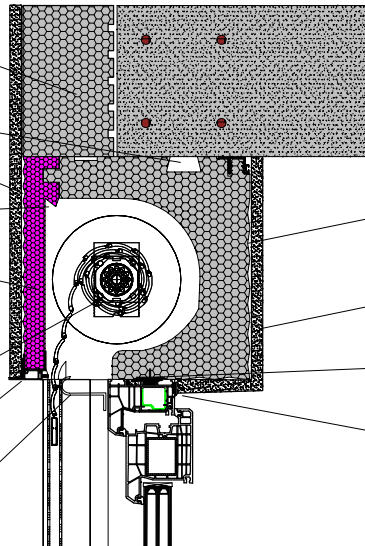

MAGU Vario MGS 30 im WDVS System

Gesamt - Wandstärke 30 cm
 17,5 cm Mauerwerk mit 12 cm WDVS System
 MAGU Vario 30 cm, Rollraum 20 cm

MAGU Deckenrandsbschalung oder
 MAGU Klimafassade mit Diffusionskanälen

Tiefe, hinterschnittene Taschen
 für das sichere Verkrallen im Sturz

Stabile, witterungsfeste Putzblende aus XPS

hinterschnittene Rollladen-Hochschiebesicherung

200 mm Standard - Rollraum
 (- bei Bedarf bis zu 240 mm)

Gedämmte Seitenteile mit
 Mehrschichtholzeinsatz mit 2 Stück M8 Schrauben
 für das einfache Befestigen der Rolladentechnik

Stabile Alu-Putzschiene mit 13 mm Putzsteg

Abrollprofil als Revisionsöffnung -
 passend sind alle gängigen Schienensysteme

Schnitt Wand

Maxiführungsschiene ggfls. doppelte Führungs-
 schiene für Insektenschutzgitter oder Absturz-
 sicherung - es passen alle gängigen Führungsschienensysteme

Anputzleiste als dauerhaft dichte Ebene