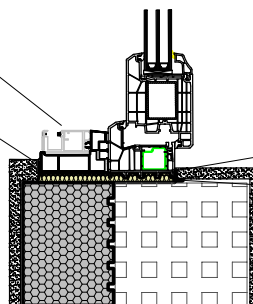

Güteüberwachtes und nach CE EN 13163
 produziertes MAGU Neopor mit WLG 031

MAGU Vario wird mit dem
 Mauerwerk versetzt und dann
 mit dem WDVS System verkleidet

Stabiles, witterungsfestes Kunststoffprofil
 zum Befestigen des Fensters nach oben

Sichere Luftdichte Abdichtung
 durch Anputzleiste und Dichtband

Fensterbank gedämmt und mit Abdichtung

konventionelles Fensterbankanschlussprofil
 wird sorgfältig luftdicht eingedichtet

Druckfestes Dämmelement unter dem Fenstersims

Schnitt Wand

Maxiführungsschiene ggfls. doppelte Führungs-
 schiene für Insektenschutzgitter oder Absturz-
 sicherung - es passen alle gängigen Führungsschienensysteme

Anputzleiste als dauerhaft dichte Ebene

Spalt zwischen Mauerwerk und Fenster
 wird zunächst sorgfältig ausgeschäumt

Mauerwerk wird entsprechenden Leisten
 oder Klebebänder luftdicht angeschlossen

Draufsicht Fensterlaibung

Beispielhafte Standardausführung - Ausführung kann gemäß ihren Vorgaben gestaltet werden.
 Details sind nach bestem Wissen und Gewissen gestaltet, jedoch ohne rechtliche Verbindlichkeit.