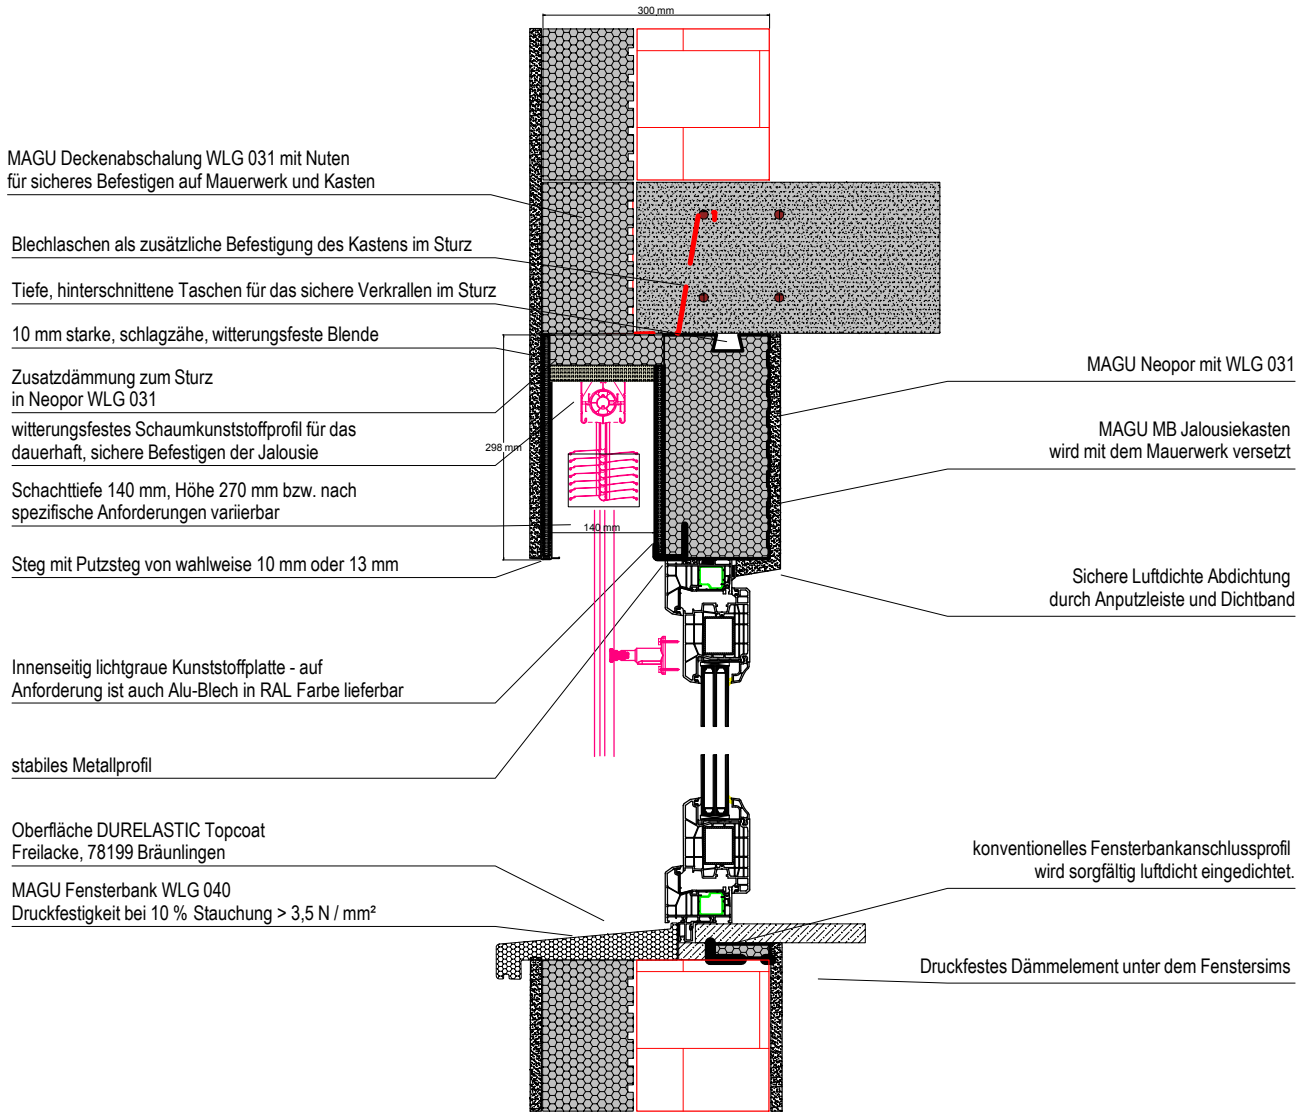

MAGU MB Jalousiekasten 30 im WDVS System

Gesamt - Wandstärke 30 cm
 Wandstärke 17,5 cm, 12 cm WDVS System
 MAGU MB Jalousiekasten 30 cm, Schachttiefe 14 cm

Besonderheiten:
 - Zusatzdämmung Sturz

Schnitt Wand

Draufsicht Fensterlaibung

Beispielhafte Standardausführung - Ausführung kann gemäß ihren Vorgaben gestaltet werden.
 Details sind nach bestem Wissen und Gewissen gestaltet, jedoch ohne rechtliche Verbindlichkeit.